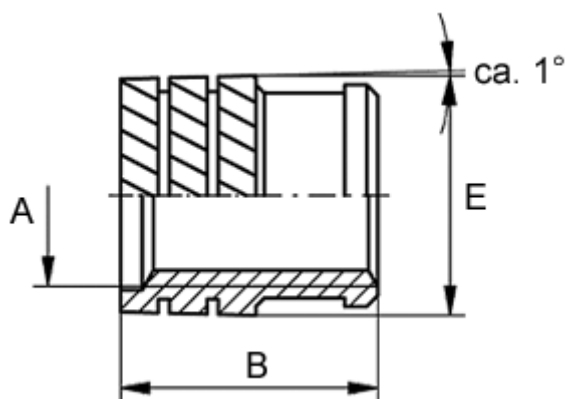

Varenummer: 12850000060800
Beskrivelse: KLEE-coil 850 000 060.800
M6 Messing

Mål

Anbefalet hul diameter	= 7.8
Indvendigt gevind A	= M6
Længde B	= 9.2
Mindsteafstand til kant	= 2.8
Type	= 850 000 060.800
Udvendig diameter E	= 8.20